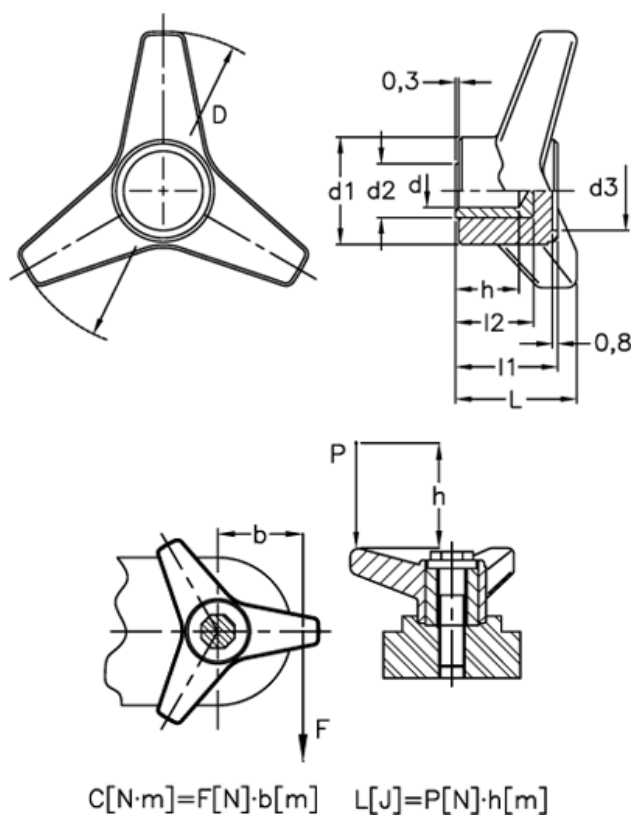

Varenummer: 2302065672
 Beskrivelse: E+G Tre-armet knop
 VB.639/80 A-8

Mål

C (N*m)	= 80	L(J)	= 6
D	= 80	l1	= 30
d1	= 32	l2	= 25
d2	= 15		
d3	= 21		
d H9	= 8		
h	= 20		
L	= 35		